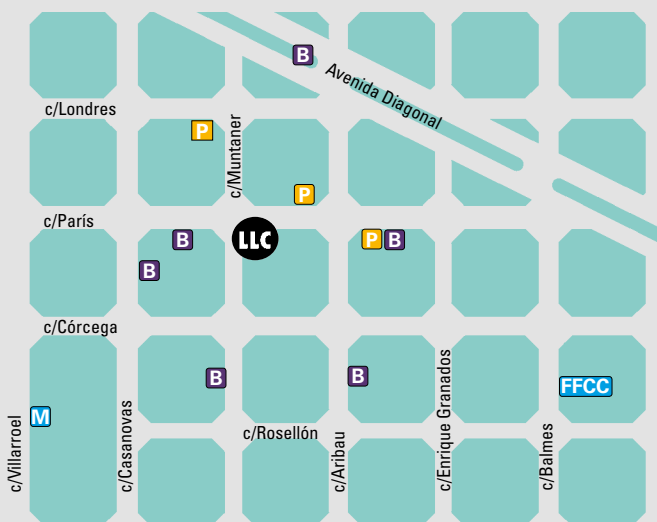

# LLC London Language Centre

 Muntaner 184-186  
(esquina París)  
08036 Barcelona

 Tel.: 93 410 00 77  
 Mòvil: 606 414 376  
 info@llocidiomas.com

 www.llocidiomas.com  
 LLC Idiomas  
 llocidiomas

**P** PARKING  
**B** BUS:  
V11, V13, 33, 34, 54,  
63, 67 y 68  
**M** METRO:  
L5 (H. Clínic)  
**FFCC** FERROCARRILES:  
FFCC (Provenza)